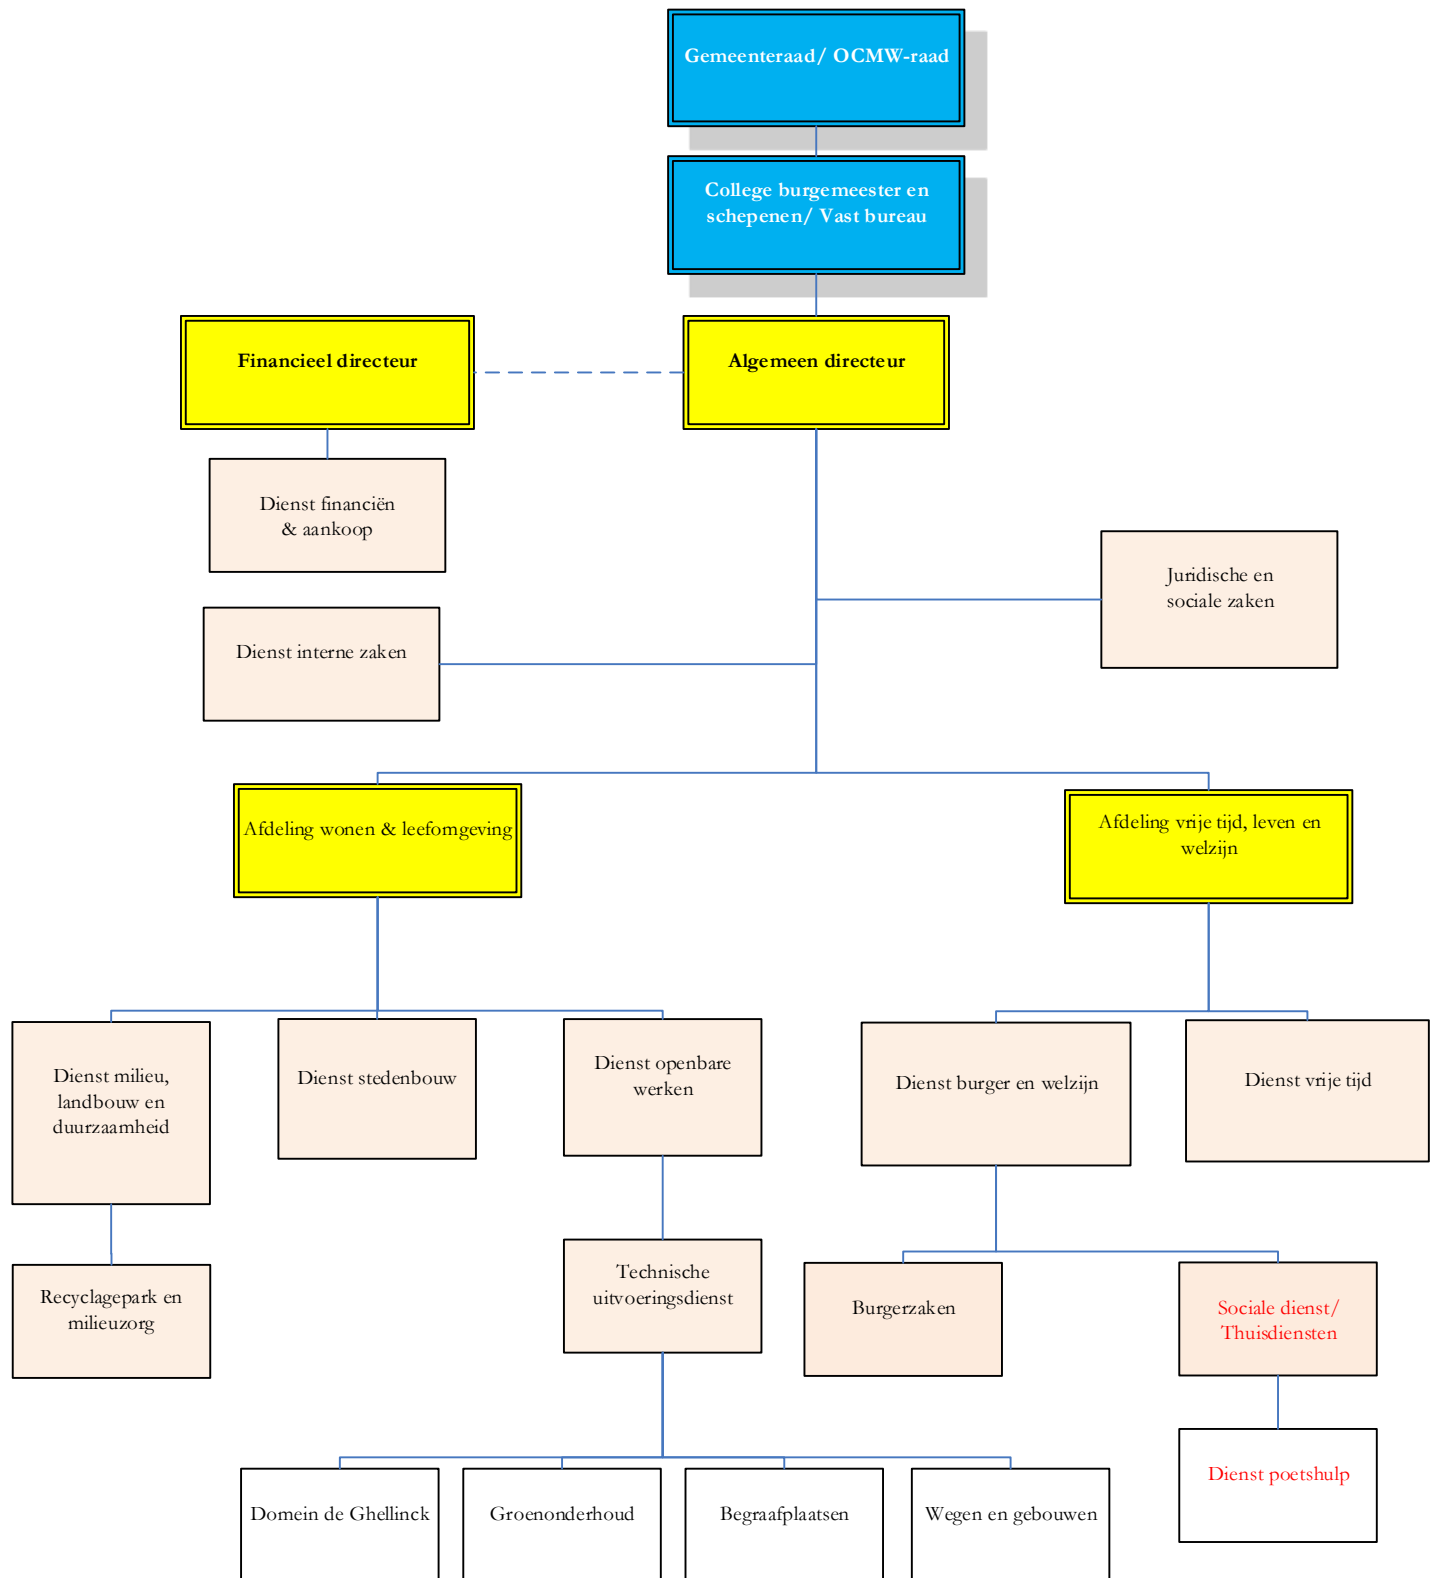

Gemeentebestuur Wortegem – Petegem

Organisatiemodel

Gemeentebestuur Wortegem – Petegem

Ondersteunende diensten

Gemeentebestuur Wortegem-Petegem – Afdeling Wonen & Leefomgeving