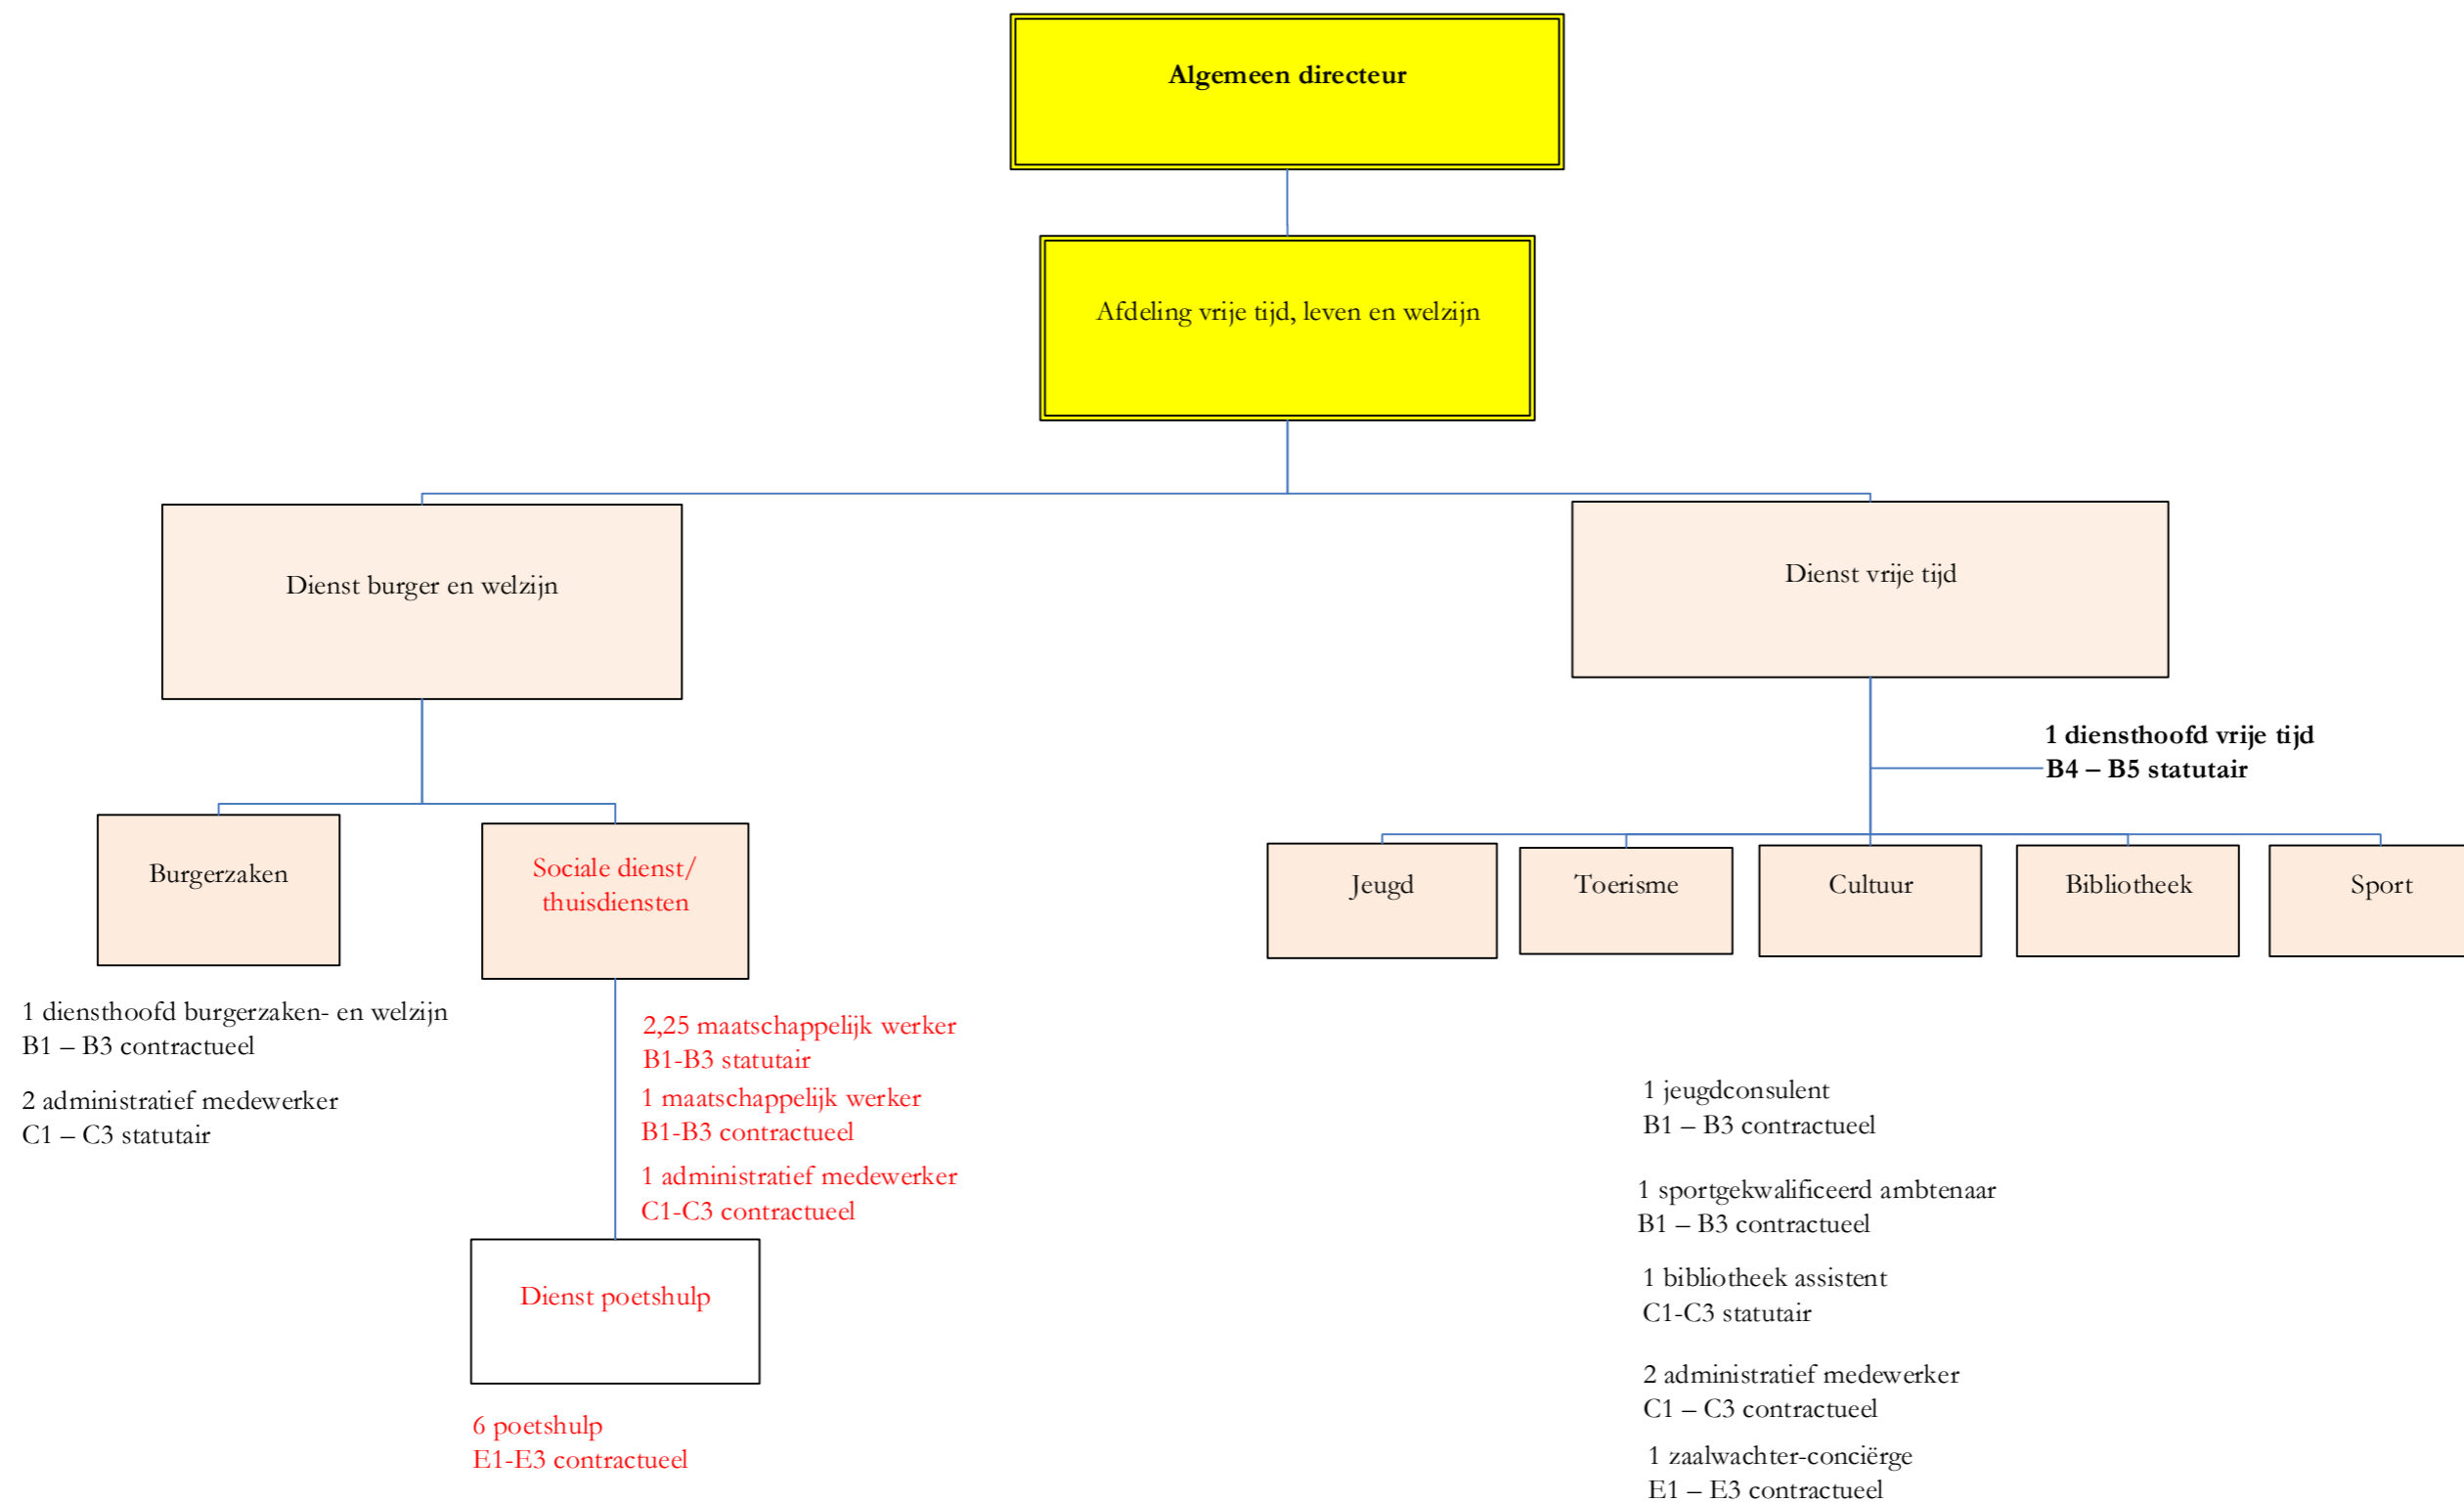

Gemeentebestuur Wortegem – Petegem

Organisatiemodel

Gemeentebestuur Wortegem – Petegem

Ondersteunende diensten

Gemeentebestuur Wortegem-Petegem – Afdeling Wonen & Leefomgeving